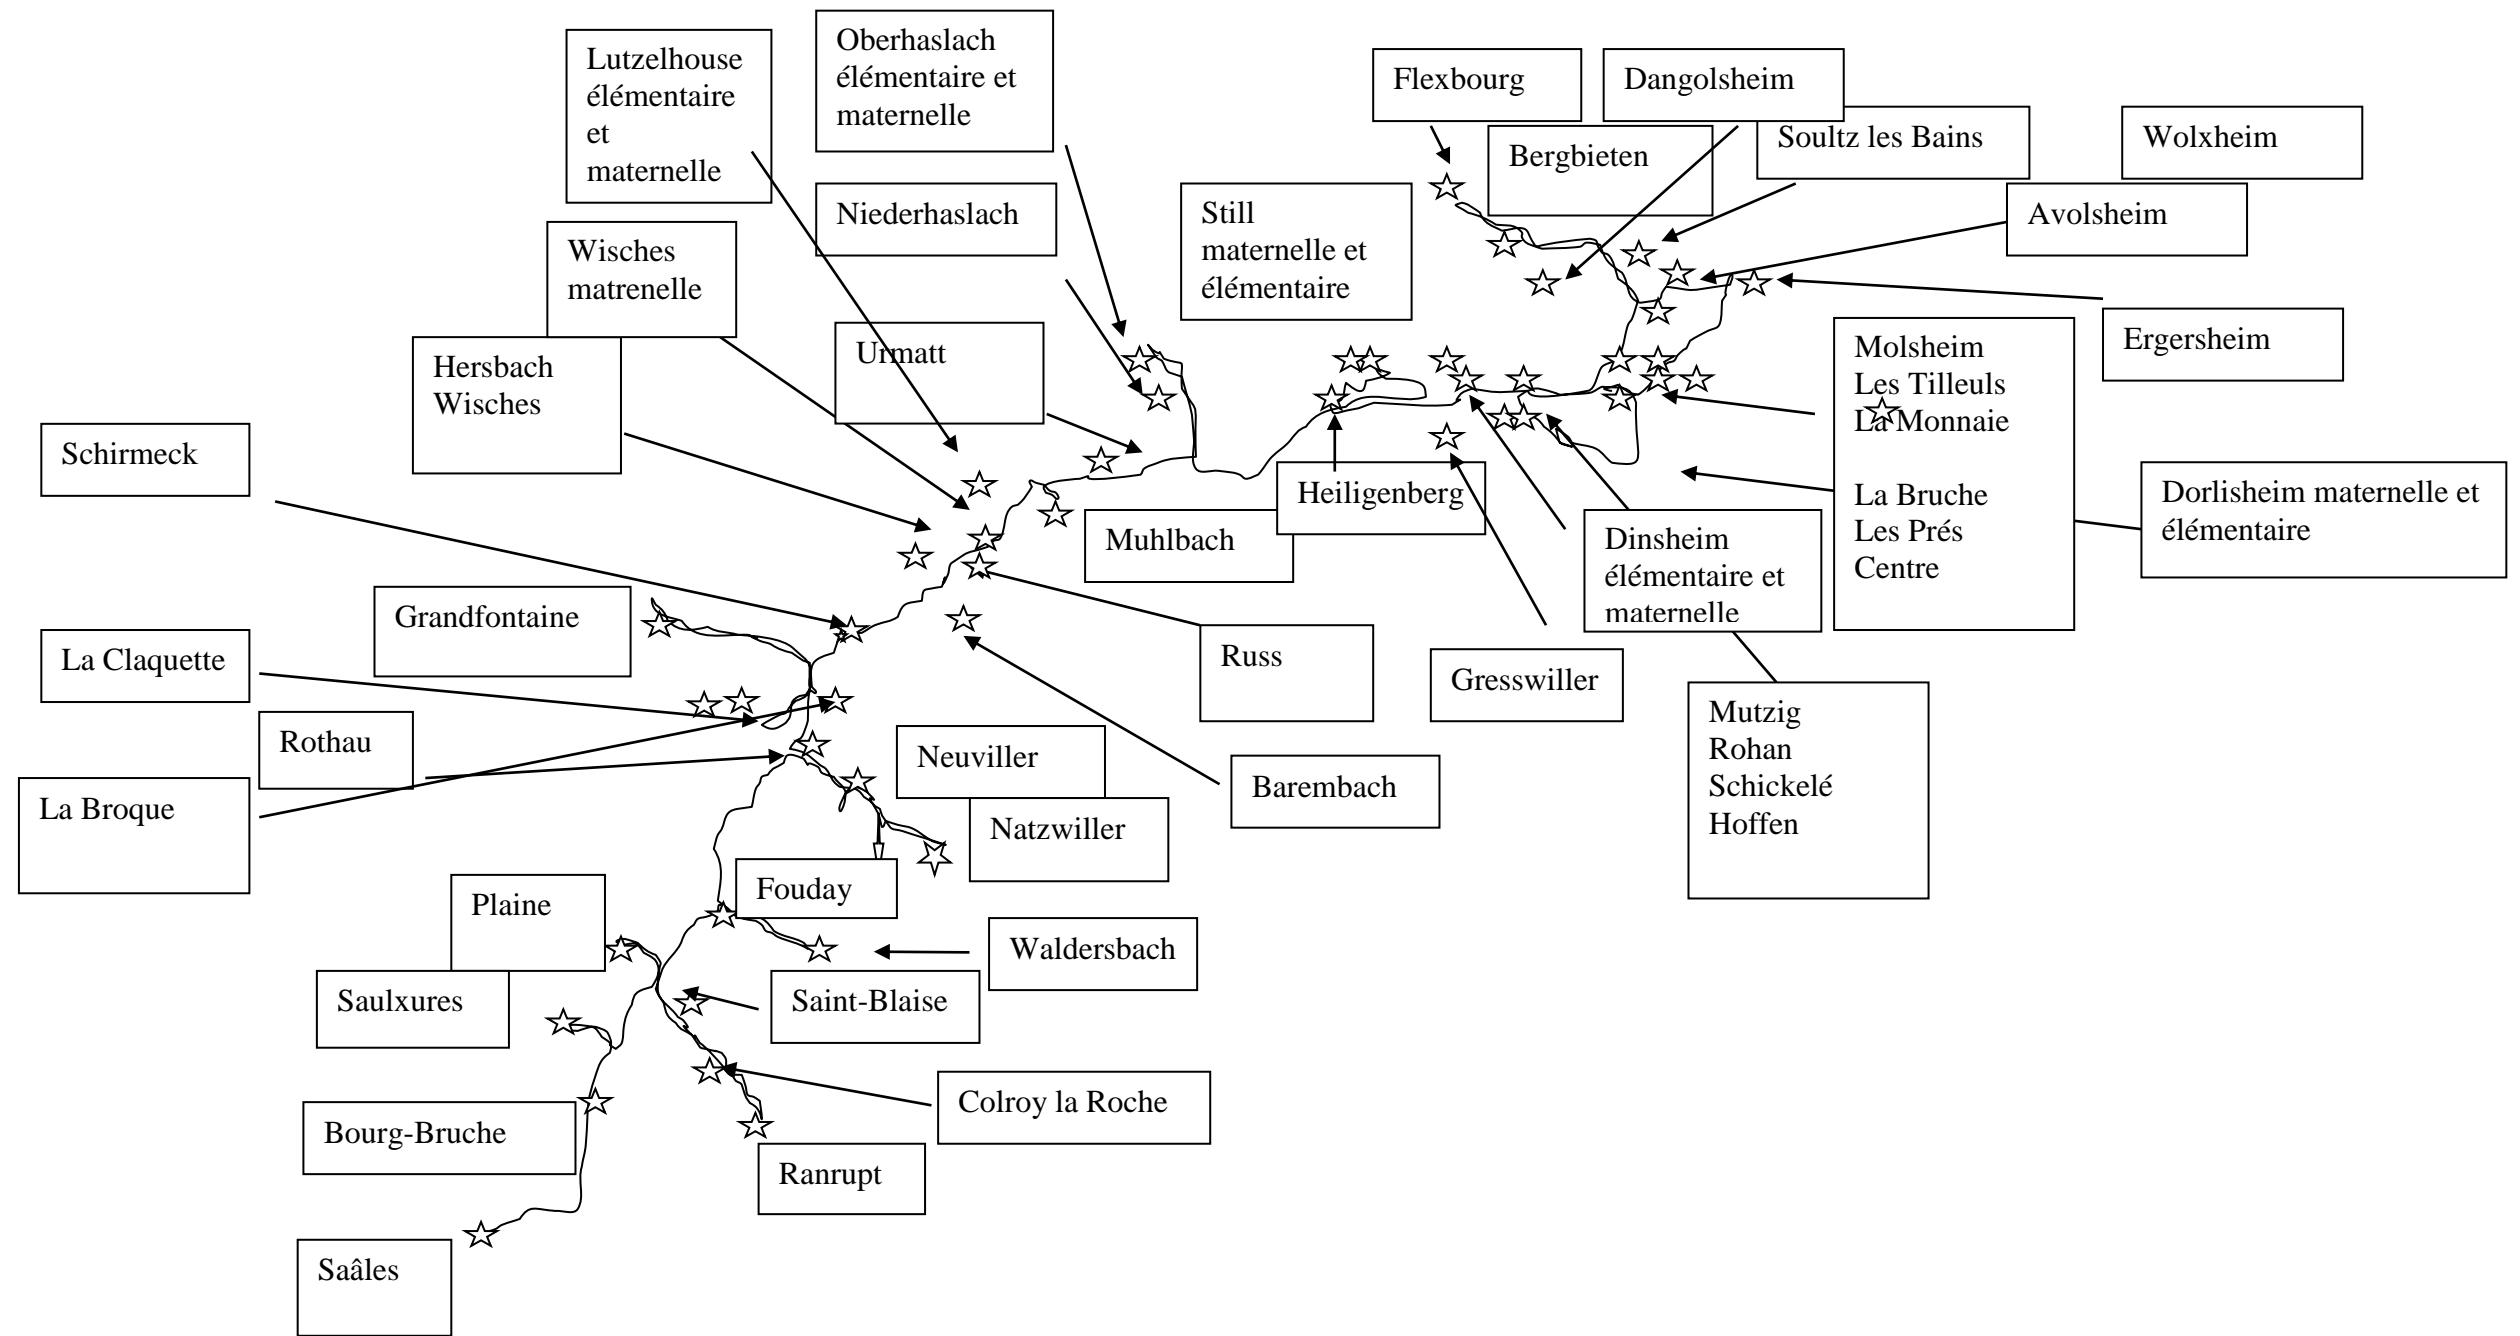

CIRCONSCRIPTION DE
MOLSHEIM

51 écoles

4750 élèves
213 classes
Moyenne : 23

dont 8 RPI (18 écoles)

Saulxures et Bourg-Bruche
Ranrupt / Colroy la Roche / Saint-Blaise (RPI de la Climontaine)
Fouday / Waldersbach
Natzwiller / Neuviller (RPI de la Rothaine)
Schirmeck / Grandfontaine
Hersbach – Wisches / Wisches mat
Dangolsheim / Flexbourg / Bergbieten (RPI du Kehlbach)
Avolsheim / Wolxheim (RPI du Schlotten)

11 ECOLES MATERNELLES

Neuviller / Wisches / Lutzelhouse / Oberhaslach / Still / Dinsheim / Molsheim Centre / Molsheim Bruche / Molsheim Prés / Dorlisheim / La Claquette

15 ECOLES ELEMENTAIRES

Bourg-Bruche / Bergbieten/ Saint-Blaise / Waldersbach / Natzwiller / La Claquette / Grandfontaine / Lutzelhouse / Oberhaslach / Still / Dinsheim / Mutzig Rohan / Molsheim Tilleuls / Molsheim Monnaie / Dorlisheim

25 ECOLES PRIMAIRES

Saâles / Saulxures / Ranrupt / Colroy / Plaine / Fouday / Rothau / La Broque / Schirmeck / Barembach / Russ / Hersbach - Wisches / Muhlbach / Niederhaslach / Heiligenberg / Gresswiller / Mutzig Schickelé / Mutzig Hoffen / Ergersheim / Avolsheim / Soultz les Bains / Wolxheim / Dangolsheim / Flexbourg / Urmatt